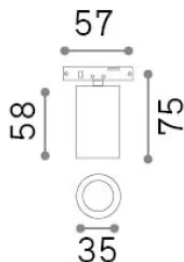

Allgemeine Information

Technisch - Systeme

Ean	8021696332789
Artikel	DEVA TRACK 4,5W BK
Installation	Systeme
Garantie	5 years
Bruttogewicht	0.07 kg
Volumen	0.000292 m ³

Technische Information

Nettogewicht	0.05 kg
Isolationsklasse	III
Schutzindex	IP20
Einhaltung	CE
Betriebstemperatur	0° ~ +40 °C [DO NOT COVER]
Dimmer	Non-dimmable, On-Off
Leistung	24 V DC
Energieversorgung	Required, remoted, not included NO
Zubehör nicht inklusive	Deva profile, Narrow beam optic

Quellinfo

Integrierte Quelle	Integrated LED module
Austauschbare Quelle	Replaceable (by qualified operators only)
Leistung	4,5 W
Emissionen	Direct
Maximaler Verbrauch	max 4,5 W
Merkmale LED	LED COB
CCT LED	3000 K
Dauer LED (t. 25°C)	30000 h
CRI	> 90
SDCM	3
Lichtstrahlwinkel	34°
Lichtstrahlfluss	450 lm
Nützlicher Lichtstrom	320 lm
Photobiologisches Risiko	EXEMPT