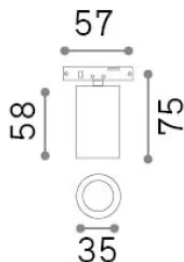

Allgemeine Information

Technisch - Systeme

Ean	8021696332796
Artikel	DEVA TRACK 4,5W WH
Installation	Systeme
Garantie	5 years
Bruttogewicht	0.07 kg
Volumen	0.000292 m ³

Technische Information

Nettogewicht	0.05 kg
Isolationsklasse	III
Schutzindex	IP20
Einhaltung	CE
Betriebstemperatur	0° ~ +40 °C [DO NOT COVER]
Dimmer	Non-dimmable, On-Off
Leistung	24 V DC
Energieversorgung	Required, remoted, not included NO
Zubehör nicht inklusive	Deva profile, Narrow beam optic

Quellinfo

Integrierte Quelle	Integrated LED module
Austauschbare Quelle	Replaceable (by qualified operators only)
Leistung	4,5 W
Emissionen	Direct
Maximaler Verbrauch	max 4,5 W
Merkmale LED	LED COB
CCT LED	3000 K
Dauer LED (t. 25°C)	30000 h
CRI	> 90
SDCM	3
Lichtstrahlwinkel	34°
Lichtstrahlfluss	450 lm
Nützlicher Lichtstrom	320 lm
Photobiologisches Risiko	EXEMPT