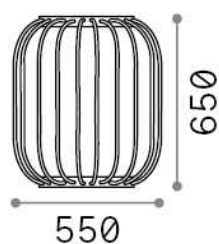

Allgemeine Information

Aussen - Stehleuchten

Ean	8021696293387
Artikel	DJAMBE PT D55 COFFEE
Installation	Stehleuchten
Garantie	5 years
Bruttogewicht	8.1 kg
Volumen	0.188442 m ³

Technische Information

Nettogewicht	6.3 kg
Isolationsklasse	I
Schutzindex	IP44
Einhaltung	CE
Betriebstemperatur	-
Dimmer	NO, On-Off
Leistung	220-240 V AC 50/60 Hz Integrated switch button
Energieversorgung	Separate, included Replaceable (by qualified operators only), electronic

Quellinfo

Integrierte Quelle	Integrated LED module
Austauschbare Quelle	No
Leistung	LED 18 W
Emissionen	Indirect
Maximaler Verbrauch	max 18,00 W
Merkmale LED	LED SMD
CCT LED	3000 K
Dauer LED (t. 25°C)	30000 h
CRI	> 80
Lichtstrahlwinkel	115°
Lichtstrahlfluss	2300 lm
Nützlicher Lichtstrom	1950 lm
Photobiologisches Risiko	EXEMPT
Leuchtmittel enthalten	1 - E14 OLIVA 4W 3000K CRI80 SATIN