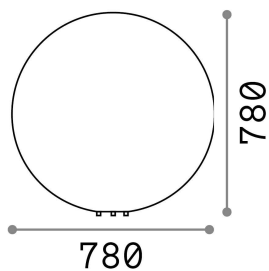

Allgemeine Information

Aussen - Stehleuchten

Ean	8021696195506
Artikel	DORIS PT1 D78
Installation	Stehleuchten
Garantie	5 years
Bruttogewicht	11.11 kg
Volumen	0.558092 m ³

Technische Information

Nettogewicht	7.6 kg
Isolationsklasse	II
Schutzindex	IP44
Einhaltung	CE
Betriebstemperatur	-
Dimmer	Determined by the light bulb
Leistung	220-240 V AC
Energieversorgung	Not required