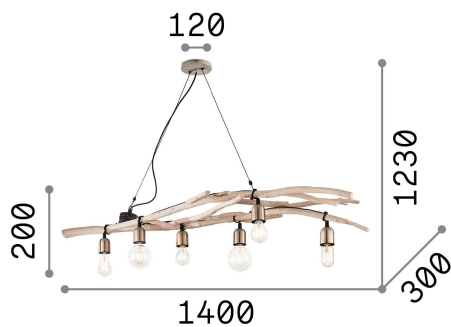

Allgemeine Information

Innen - Aufhängung

Ean	8021696180922
Artikel	DRIFTWOOD SP6
Installation	Aufhängung
Garantie	5 years
Bruttogewicht	5.62 kg
Volumen	0.140154 m ³

Technische Information

Nettogewicht	4.5 kg
Isolationsklasse	II
Schutzindex	IP20
Einhaltung	CE
Betriebstemperatur	0° ~ +40 °C
Dimmer	Determined by the light bulb
Leistung	220-240 V AC
Energieversorgung	Not required

Quellinfo

Integrierte Quelle	Light bulb (not included)
Austauschbare Quelle	No
Leistung	E27 max 6 x 60 W
Emissionen	Diffuse
Maximaler Verbrauch	-