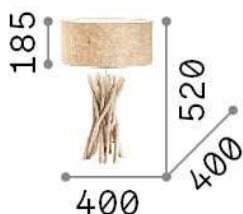

Quellinfo

Integrierte Quelle	Light bulb (not included)
Austauschbare Quelle	No
Leistung	E27 max 1 x 60 W
Emissionen	Diffuse
Maximaler Verbrauch	-