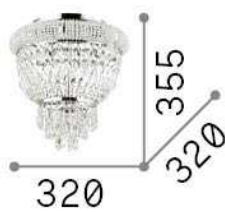

Allgemeine Information

Innen - Deckenleuchten

Ean	8021696200996
Artikel	DUBAI PL3 OTTONE
Installation	Deckenleuchten
Garantie	5 years
Bruttogewicht	3.95 kg
Volumen	0.0392 m ³

Technische Information

Nettogewicht	3.01 kg
Isolationsklasse	I
Schutzindex	IP20
Einhaltung	CE
Betriebstemperatur	0° ~ +40 °C
Dimmer	Determined by the light bulb
Leistung	220-240 V AC
Energieversorgung	Not required

Quellinfo

Integrierte Quelle	Light bulb (not included)
Austauschbare Quelle	No
Leistung	E14 max 3 x 28 W
Emissionen	Diffuse
Maximaler Verbrauch	-