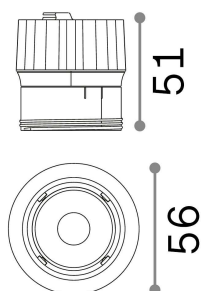

## Technisch - Einbauleuchte

<b>Ean</b>	8021696252971
<b>Artikel</b>	DYNAMIC SOURCE 09W 2700K
<b>Installation</b>	Einbauleuchte
<b>Garantie</b>	5 years
<b>Bruttogewicht</b>	0.35 kg
<b>Volumen</b>	0.003044 m <sup>3</sup>

## Technische Information

<b>Nettogewicht</b>	0.18 kg
<b>Isolationsklasse</b>	II
<b>Schutzindex</b>	IP20
<b>Einhaltung</b>	CE
<b>Betriebstemperatur</b>	0° ~ +40 °C
<b>Dimmer</b>	NO, On-Off
<b>Leistung</b>	220-240 V AC 50/60 Hz
<b>Energieversorgung</b>	Separate, included Replaceable (by qualified operators only), electronic, tridonic
<b>Frontschutzindex</b>	IP54
<b>einschließlich Zubehör</b>	Frame, Reflector, Narrow or wide beam lens, additional optic (Honeycomb or Elliptical), Dimmable driver

## Quellinfo

<b>Integrierte Quelle</b>	Integrated LED module
<b>Austauschbare Quelle</b>	Replaceable (by qualified operators only)
<b>Leistung</b>	9 W
<b>Emissionen</b>	Direct
<b>Maximaler Verbrauch</b>	max 9,00 W
<b>Merkmale LED</b>	LED COB
<b>CCT LED</b>	2700 K
<b>Dauer LED (t. 25°C)</b>	50000 h
<b>CRI</b>	> 90
<b>SDCM</b>	3
<b>Lichtstrahlwinkel</b>	35°
<b>Lichtstrahlfluss</b>	840 lm
<b>Nützlicher Lichtstrom</b>	770 lm