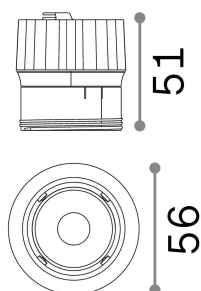

## Technisch - Einbauleuchte

<b>Ean</b>	8021696252988
<b>Artikel</b>	DYNAMIC SOURCE 09W 3000K
<b>Installation</b>	Einbauleuchte
<b>Garantie</b>	5 years
<b>Bruttogewicht</b>	0.35 kg
<b>Volumen</b>	0.003044 m <sup>3</sup>

## Technische Information

<b>Nettogewicht</b>	0.18 kg
<b>Isolationsklasse</b>	II
<b>Schutzindex</b>	IP20
<b>Einhaltung</b>	CE
<b>Betriebstemperatur</b>	0° ~ +40 °C
<b>Dimmer</b>	NO, On-Off
<b>Leistung</b>	220-240 V AC 50/60 Hz
<b>Energieversorgung</b>	Separate, included Replaceable (by qualified operators only), electronic, tridonic
<b>Frontschutzindex</b>	IP54
<b>einschließlich Zubehör</b>	Frame, Reflector, Narrow or wide beam lens, additional optic (Honeycomb or Elliptical), Dimmable driver

## Quellinfo

<b>Integrierte Quelle</b>	Integrated LED module
<b>Austauschbare Quelle</b>	Replaceable (by qualified operators only)
<b>Leistung</b>	9 W
<b>Emissionen</b>	Direct
<b>Maximaler Verbrauch</b>	max 9,00 W
<b>Merkmale LED</b>	LED COB
<b>CCT LED</b>	3000 K
<b>Dauer LED (t. 25°C)</b>	50000 h
<b>CRI</b>	> 90
<b>SDCM</b>	3
<b>Lichtstrahlwinkel</b>	35°
<b>Lichtstrahlfluss</b>	870 lm
<b>Nützlicher Lichtstrom</b>	790 lm