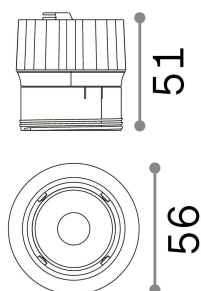

Allgemeine Information

Technisch - Einbauleuchte

Ean	8021696252995
Artikel	DYNAMIC SOURCE 09W 4000K
Installation	Einbauleuchte
Garantie	5 years
Bruttogewicht	0.35 kg
Volumen	0.003044 m ³

Technische Information

Nettogewicht	0.18 kg
Isolationsklasse	II
Schutzindex	IP20
Einhaltung	CE
Betriebstemperatur	0° ~ +40 °C
Dimmer	NO, On-Off
Leistung	220-240 V AC 50/60 Hz
Energieversorgung	Separate, included Replaceable (by qualified operators only), electronic, tridonic
Frontschutzindex	IP54
einschließlich Zubehör	Frame, Reflector, Narrow or wide beam lens, additional optic (Honeycomb or Elliptical), Dimmable driver

Quellinfo

Integrierte Quelle	Integrated LED module
Austauschbare Quelle	Replaceable (by qualified operators only)
Leistung	9 W
Emissionen	Direct
Maximaler Verbrauch	max 9,00 W
Merkmale LED	LED COB
CCT LED	4000 K
Dauer LED (t. 25°C)	50000 h
CRI	> 90
SDCM	3
Lichtstrahlwinkel	35°
Lichtstrahlfluss	1000 lm
Nützlicher Lichtstrom	840 lm