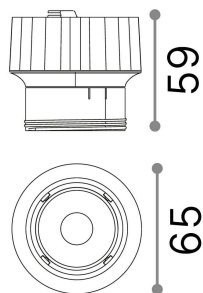

Allgemeine Information

Technisch - Einbauleuchte

Ean	8021696208558
Artikel	DYNAMIC SOURCE 10W 3000K
Installation	Einbauleuchte
Garantie	5 years
Bruttogewicht	0.33 kg
Volumen	0.003044 m ³

Technische Information

Nettogewicht	0.15 kg
Isolationsklasse	II
Schutzindex	IP20
Einhaltung	CE
Betriebstemperatur	0° ~ +40 °C
Dimmer	NO, On-Off
Leistung	220-240 V AC 50/60 Hz
Energieversorgung	Separate, included Replaceable (by qualified operators only), electronic
Frontschutzindex	IP54
einschließlich Zubehör	Frame, Reflector, Narrow or wide beam lens, additional optic (Honeycomb or Elliptical), Dimmable driver

Quellinfo

Integrierte Quelle	Integrated LED module
Austauschbare Quelle	Replaceable (by qualified operators only)
Leistung	10 W
Emissionen	Direct
Maximaler Verbrauch	max 10,00 W
Merkmale LED	LED COB
CCT LED	3000 K
Dauer LED (t. 25°C)	50000 h
CRI	> 90
SDCM	3
Lichtstrahlwinkel	35°
Lichtstrahlfluss	1000 lm
Nützlicher Lichtstrom	920 lm