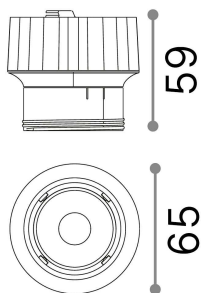

Allgemeine Information

Technisch - Einbauleuchte

Ean	8021696208565
Artikel	DYNAMIC SOURCE 10W 4000K
Installation	Einbauleuchte
Garantie	5 years
Bruttogewicht	0.33 kg
Volumen	0.003044 m ³

Technische Information

Nettogewicht	0.15 kg
Isolationsklasse	II
Schutzindex	IP20
Einhaltung	CE
Betriebstemperatur	0° ~ +40 °C
Dimmer	NO, On-Off
Leistung	220-240 V AC 50/60 Hz
Energieversorgung	Separate, included Replaceable (by qualified operators only), electronic
Frontschutzindex	IP54
einschließlich Zubehör	Frame, Reflector, Narrow or wide beam lens, additional optic (Honeycomb or Elliptical), Dimmable driver

Quellinfo

Integrierte Quelle	Integrated LED module
Austauschbare Quelle	Replaceable (by qualified operators only)
Leistung	10 W
Emissionen	Direct
Maximaler Verbrauch	max 10,00 W
Merkmale LED	LED COB
CCT LED	4000 K
Dauer LED (t. 25°C)	50000 h
CRI	> 90
SDCM	3
Lichtstrahlwinkel	35°
Lichtstrahlfluss	1100 lm
Nützlicher Lichtstrom	1000 lm