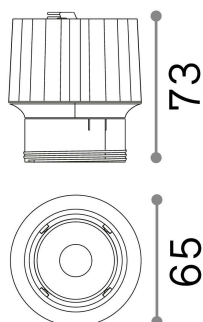

Allgemeine Information

Technisch - Einbauleuchte

| | |
|----------------------|--------------------------|
| Ean | 8021696208589 |
| Artikel | DYNAMIC SOURCE 15W 3000K |
| Installation | Einbauleuchte |
| Garantie | 5 years |
| Bruttogewicht | 0.36 kg |
| Volumen | 0.003044 m ³ |

Technische Information

| | |
|-------------------------------|---|
| Nettogewicht | 0.35 kg |
| Isolationsklasse | II |
| Schutzindex | IP20 |
| Einhaltung | CE |
| Betriebstemperatur | 0° ~ +40 °C |
| Dimmer | NO, On-Off |
| Leistung | 220-240 V AC 50/60 Hz |
| Energieversorgung | Separate, included Replaceable (by qualified operators only), electronic |
| Frontschutzindex | IP54 |
| einschließlich Zubehör | Frame, Reflector, Narrow or wide beam lens, additional optic (Honeycomb or Elliptical), Dimmable driver |

Quellinfo

| | |
|------------------------------|---|
| Integrierte Quelle | Integrated LED module |
| Austauschbare Quelle | Replaceable (by qualified operators only) |
| Leistung | 15 W |
| Emissionen | Direct |
| Maximaler Verbrauch | max 15,00 W |
| Merkmale LED | LED COB |
| CCT LED | 3000 K |
| Dauer LED (t. 25°C) | 50000 h |
| CRI | > 90 |
| SDCM | 3 |
| Lichtstrahlwinkel | 35° |
| Lichtstrahlfluss | 1550 lm |
| Nützlicher Lichtstrom | 1280 lm |