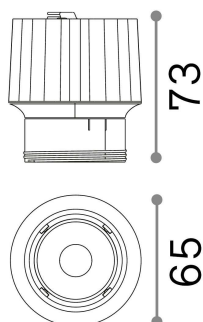

## Technisch - Einbauleuchte

<b>Ean</b>	8021696208596
<b>Artikel</b>	DYNAMIC SOURCE 15W 4000K
<b>Installation</b>	Einbauleuchte
<b>Garantie</b>	5 years
<b>Bruttogewicht</b>	0.36 kg
<b>Volumen</b>	0.003044 m <sup>3</sup>

## Technische Information

<b>Nettogewicht</b>	0.35 kg
<b>Isolationsklasse</b>	II
<b>Schutzindex</b>	IP20
<b>Einhaltung</b>	CE
<b>Betriebstemperatur</b>	0° ~ +40 °C
<b>Dimmer</b>	NO, On-Off
<b>Leistung</b>	220-240 V AC 50/60 Hz
<b>Energieversorgung</b>	Separate, included Replaceable (by qualified operators only), electronic
<b>Frontschutzindex</b>	IP54
<b>einschließlich Zubehör</b>	Frame, Reflector, Narrow or wide beam lens, additional optic (Honeycomb or Elliptical), Dimmable driver

## Quellinfo

<b>Integrierte Quelle</b>	Integrated LED module
<b>Austauschbare Quelle</b>	Replaceable (by qualified operators only)
<b>Leistung</b>	15 W
<b>Emissionen</b>	Direct
<b>Maximaler Verbrauch</b>	max 15,00 W
<b>Merkmale LED</b>	LED COB
<b>CCT LED</b>	4000 K
<b>Dauer LED (t. 25°C)</b>	50000 h
<b>CRI</b>	> 90
<b>SDCM</b>	3
<b>Lichtstrahlwinkel</b>	35°
<b>Lichtstrahlfluss</b>	1650 lm
<b>Nützlicher Lichtstrom</b>	1350 lm