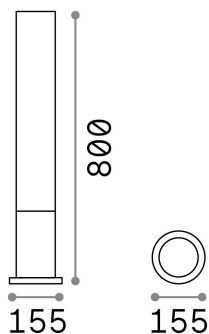

Allgemeine Information

Aussen - Stehleuchten

Ean	8021696138510
Artikel	EDO OUTDOOR PT1 ROUND ANTRACITE
Installation	Stehleuchten
Garantie	5 years
Bruttogewicht	2.08 kg
Volumen	0.023987 m ³

Technische Information

Nettogewicht	1.6 kg
Isolationsklasse	I
Schutzindex	IP44
Einhaltung	CE
Betriebstemperatur	-
Dimmer	Determined by the light bulb
Leistung	220-240 V AC
Energieversorgung	Not required

Quellinfo

Integrierte Quelle	Light bulb (not included)
Austauschbare Quelle	No
Leistung	GX53 max 1 x 15 W
Emissionen	Diffuse
Maximaler Verbrauch	-