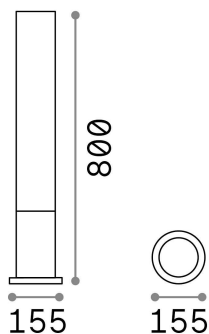

Allgemeine Information

Aussen - Stehleuchten

Ean	8021696135755
Artikel	EDO OUTDOOR PT1 ROUND BIANCO
Installation	Stehleuchten
Garantie	5 years
Bruttogewicht	2.08 kg
Volumen	0.023987 m ³

Technische Information

Nettogewicht	1.6 kg
Isolationsklasse	I
Schutzindex	IP44
Einhaltung	CE
Betriebstemperatur	-
Dimmer	Determined by the light bulb
Leistung	220-240 V AC
Energieversorgung	Not required

Quellinfo

Integrierte Quelle	Light bulb (not included)
Austauschbare Quelle	No
Leistung	GX53 max 1 x 15 W
Emissionen	Diffuse
Maximaler Verbrauch	-