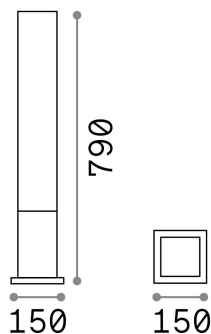

Allgemeine Information

Aussen - Stehleuchten

Ean	8021696135762
Artikel	EDO OUTDOOR PT1 SQUARE ANTRACITE
Installation	Stehleuchten
Garantie	5 years
Bruttogewicht	3.25 kg
Volumen	0.026892 m ³

Technische Information

Nettogewicht	2.67 kg
Isolationsklasse	I
Schutzindex	IP44
Einhaltung	CE
Betriebstemperatur	-
Dimmer	Determined by the light bulb
Leistung	220-240 V AC
Energieversorgung	Not required

Quellinfo

Integrierte Quelle	Light bulb (not included)
Austauschbare Quelle	No
Leistung	GX53 max 1 x 15 W
Emissionen	Diffuse
Maximaler Verbrauch	-