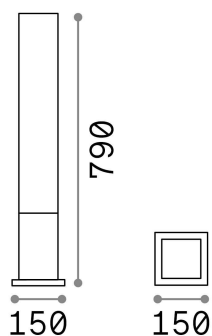

Allgemeine Information

Aussen - Stehleuchten

Ean	8021696213088
Artikel	EDO OUTDOOR PT1 SQUARE COFFEE
Installation	Stehleuchten
Garantie	5 years
Bruttogewicht	3.25 kg
Volumen	0.026892 m ³

Technische Information

Nettogewicht	2.67 kg
Isolationsklasse	I
Schutzindex	IP44
Einhaltung	CE
Betriebstemperatur	-
Dimmer	Determined by the light bulb
Leistung	220-240 V AC
Energieversorgung	Not required

Quellinfo

Integrierte Quelle	Light bulb (not included)
Austauschbare Quelle	No
Leistung	GX53 max 1 x 15 W
Emissionen	Diffuse
Maximaler Verbrauch	-