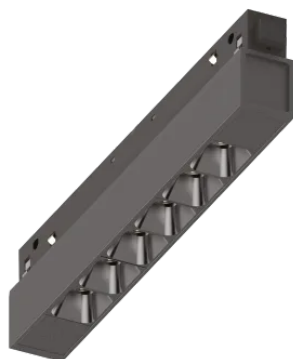

Allgemeine Information

Technisch - Systeme

Ean	8021696340067
Artikel	EGO ACCENT 07W 2700K ON-OFF BK
Installation	Systeme
Garantie	5 years
Bruttogewicht	0.29 kg
Volumen	0.001313 m ³

Technische Information

Nettogewicht	0.14 kg
Isolationsklasse	III
Schutzindex	IP20
Einhaltung	CE
Betriebstemperatur	0° ~ +40 °C
Dimmer	Non-dimmable, On-Off
Leistung	48 V DC
Energieversorgung	Required, remoted, not included NO
Zubehör nicht inklusive	Ego profile

Quellinfo

Integrierte Quelle	Integrated LED module
Austauschbare Quelle	Replaceable (by qualified operators only)
Leistung	7 W
Emissionen	Direct
Maximaler Verbrauch	max 7 W
Merkmale LED	LED SMD OSRAM
CCT LED	2700 K
Dauer LED (t. 25°C)	50000 h
CRI	> 90
SDCM	3
Lichtstrahlwinkel	35°
UGR Maximal	< 19
Lichtstrahlfluss	630 lm
Nützlicher Lichtstrom	530 lm
Photobiologisches Risiko	1