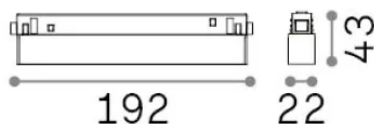

Allgemeine Information

Technisch - Systeme

Ean	8021696340067
Artikel	EGO ACCENT 07W 2700K ON-OFF BK
Installation	Systeme
Garantie	5 years
Bruttogewicht	0.29 kg
Volumen	0.001313 m ³

Technische Information

Nettogewicht	0.14 kg
Isolationsklasse	III
Schutzindex	IP20
Einhaltung	CE
Betriebstemperatur	0° ~ +40 °C
Dimmer	Non-dimmable, On-Off
Leistung	48 V DC
Energieversorgung	Required, remoted, not included NO
Zubehör nicht inklusive	Ego profile

Quellinfo

Integrierte Quelle	Integrated LED module
Austauschbare Quelle	Replaceable (by qualified operators only)
Leistung	7 W
Emissionen	Direct
Maximaler Verbrauch	max 7 W
Merkmale LED	LED SMD OSRAM
CCT LED	2700 K
Dauer LED (t. 25°C)	50000 h
CRI	> 90
SDCM	3
Lichtstrahlwinkel	35°
UGR Maximal	< 19
Lichtstrahlfluss	630 lm
Nützlicher Lichtstrom	530 lm
Photobiologisches Risiko	1