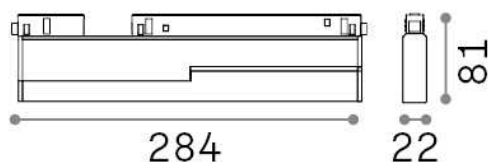

## Technisch - Systeme

<b>Ean</b>	8021696282718
<b>Artikel</b>	EGO FLEXIBLE ACCENT 13W 3000K ON-OFF WH
<b>Installation</b>	Systeme
<b>Garantie</b>	5 years
<b>Bruttogewicht</b>	0.52 kg
<b>Volumen</b>	0.003078 m <sup>3</sup>

## Technische Information

<b>Nettogewicht</b>	0.47 kg
<b>Isolationsklasse</b>	III
<b>Schutzindex</b>	IP20
<b>Einhaltung</b>	CE
<b>Betriebstemperatur</b>	0° ~ +40 °C
<b>Dimmer</b>	NO, On-Off
<b>Leistung</b>	48 V DC
<b>Energieversorgung</b>	Required, remoted, not included NO
<b>Verstellbarkeit</b>	vert. 0°-90°
<b>einschließlich Zubehör</b>	Ego profile

## Quellinfo

<b>Integrierte Quelle</b>	Integrated LED module
<b>Austauschbare Quelle</b>	Replaceable (by qualified operators only)
<b>Leistung</b>	13 W
<b>Emissionen</b>	Direct
<b>Maximaler Verbrauch</b>	max 13,00 W
<b>Merkmale LED</b>	LED SMD SAMSUNG
<b>CCT LED</b>	3000 K
<b>Dauer LED (t. 25°C)</b>	50000 h
<b>CRI</b>	> 90
<b>SDCM</b>	3
<b>Lichtstrahlwinkel</b>	35°
<b>UGR Maximal</b>	< 19
<b>Lichtstrahlfluss</b>	1300 lm
<b>Nützlicher Lichtstrom</b>	1200 lm
<b>Photobiologisches Risiko</b>	1