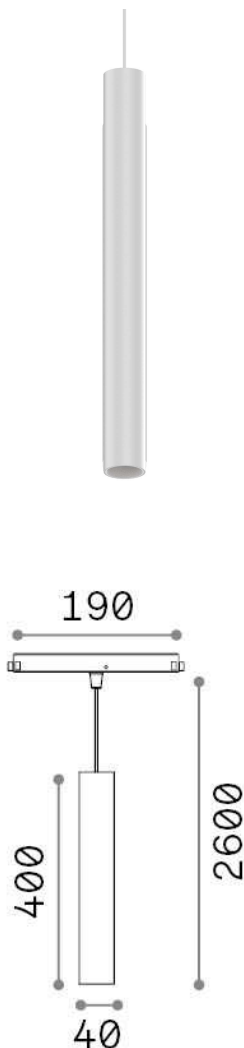

Allgemeine Information

Technisch - Systeme

Ean	8021696286327
Artikel	EGO PENDANT TUBE 12W 3000K DALI WH
Installation	Systeme
Garantie	5 years
Bruttogewicht	0.72 kg
Volumen	0.00376 m ³

Technische Information

Nettogewicht	0.54 kg
Isolationsklasse	III
Schutzindex	IP20
Einhaltung	CE
Betriebstemperatur	0° ~ +40 °C
Dimmer	1, DALI
Leistung	48 V DC
Energieversorgung	Required, remoted, not included NO
einschließlich Zubehör	Ego profile

Quellinfo

Integrierte Quelle	Integrated LED module
Austauschbare Quelle	Replaceable (by qualified operators only)
Leistung	12 W
Emissionen	Direct
Maximaler Verbrauch	max 12,00 W
Merkmale LED	LED COB CITIZEN
CCT LED	3000 K
Dauer LED (t. 25°C)	50000 h
CRI	> 90
SDCM	3
Lichtstrahlwinkel	30°
UGR Maximal	< 19
Lichtstrahlfluss	1100 lm
Nützlicher Lichtstrom	950 lm
Photobiologisches Risiko	1
Standby-Leistung	< 0.50 W