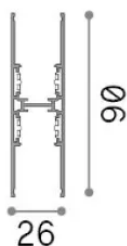

Allgemeine Information

Technisch - Systeme

Ean	8021696322513
Artikel	EGO PROFILE BI-EMISSION 1000 mm BK
Installation	Systeme
Garantie	5 years
Bruttogewicht	2 kg
Volumen	0.005832 m ³

Technische Information

Nettogewicht	1.4 kg
Isolationsklasse	III
Schutzindex	IP20
Einhaltung	CE
Betriebstemperatur	-
Dimmer	1, On-Off / DALI / 1-10V
Leistung	48 V DC
Energieversorgung	Required, remoted, not included
Zubehör nicht inklusive	Main Connector, Linear connectors, End caps, Blind cover, Suspension kit and cables, Ego light modules, Remote driver