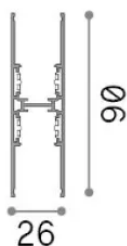

Allgemeine Information

Technisch - Zubehörteil

| | |
|---------------|------------------------------------|
| Ean | 8021696340647 |
| Artikel | EGO PROFILE BI-EMISSION 2000 mm BK |
| Installation | Zubehörteil |
| Garantie | 5 years |
| Bruttogewicht | 4.1 kg |
| Volumen | 0.008 m ³ |

Technische Information

| | |
|-------------------------|---|
| Nettogewicht | 2.9 kg |
| Isolationsklasse | III |
| Schutzindex | IP20 |
| Einhaltung | CE |
| Betriebstemperatur | - |
| Dimmer | 1, On-Off / DALI / 1-10V |
| Leistung | 48 V DC |
| Energieversorgung | Required, remoted, not included |
| Zubehör nicht inklusive | Main Connector, Linear connectors, End caps, Blind cover, Suspension kit and cables, Ego light modules, Remote driver |