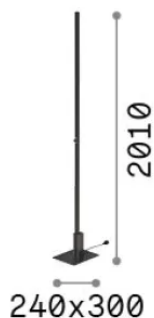

## Technisch - Stehleuchten

<b>Ean</b>	8021696344775
<b>Artikel</b>	EGO PT
<b>Installation</b>	Stehleuchten
<b>Garantie</b>	5 years
<b>Bruttogewicht</b>	13.9 kg
<b>Volumen</b>	-