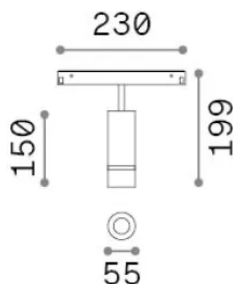

Allgemeine Information

Technisch - Systeme

Ean	8021696330754
Artikel	EGO TRACK 10W 20°-40° ZOOM 3000K DALI BK
Installation	Systeme
Garantie	5 years
Bruttogewicht	0.65 kg
Volumen	0.003536 m ³

Technische Information

Nettogewicht	0.5 kg
Isolationsklasse	III
Schutzindex	IP20
Einhaltung	CE
Betriebstemperatur	0° ~ +40 °C
Dimmer	1, DALI
Leistung	48 V DC
Energieversorgung	Required, remoted, not included NO

Quellinfo

Integrierte Quelle	Integrated LED module
Austauschbare Quelle	Replaceable (by qualified operators only)
Leistung	10 W
Emissionen	Direct
Maximaler Verbrauch	max 10 W
Merkmale LED	LED COB CITIZEN
CCT LED	3000 K
Dauer LED (t. 25°C)	50000 h
CRI	> 90
SDCM	3
Lichtstrahlwinkel	20-40°
Lichtstrahlfluss	850 lm
Nützlicher Lichtstrom	770 lm
Photobiologisches Risiko	1
Standby-Leistung	< 0.50 W