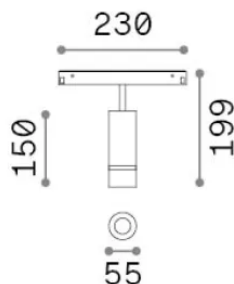

Allgemeine Information

Technisch - Systeme

Ean	8021696330730
Artikel	EGO TRACK 10W 20°-40° ZOOM 3000K ON-OFF BK
Installation	Systeme
Garantie	5 years
Bruttogewicht	0.61 kg
Volumen	0.003536 m ³

Technische Information

Nettogewicht	0.46 kg
Isolationsklasse	III
Schutzindex	IP20
Einhaltung	CE
Betriebstemperatur	0° ~ +40 °C
Dimmer	Non-dimmable, On-Off
Leistung	48 V DC
Energieversorgung	Required, remoted, not included NO

Quellinfo

Integrierte Quelle	Integrated LED module
Austauschbare Quelle	Replaceable (by qualified operators only)
Leistung	10 W
Emissionen	Direct
Maximaler Verbrauch	max 10 W
Merkmale LED	LED COB CITIZEN
CCT LED	3000 K
Dauer LED (t. 25°C)	50000 h
CRI	> 90
SDCM	3
Lichtstrahlwinkel	20-40°
Lichtstrahlfluss	850 lm
Nützlicher Lichtstrom	770 lm
Photobiologisches Risiko	1