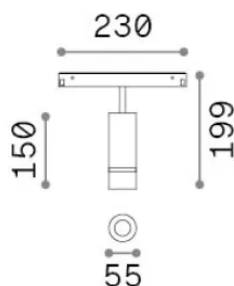

Allgemeine Information

Technisch - Systeme

Ean	8021696340180
Artikel	EGO TRACK 10W 20°-40° ZOOM 4000K DALI BK
Installation	Systeme
Garantie	5 years
Bruttogewicht	0.65 kg
Volumen	0.003536 m ³

Technische Information

Nettogewicht	0.5 kg
Isolationsklasse	III
Schutzindex	IP20
Einhaltung	CE
Betriebstemperatur	0° ~ +40 °C
Dimmer	1, DALI
Leistung	48 V DC
Energieversorgung	Required, remoted, not included NO

Quellinfo

Integrierte Quelle	Integrated LED module
Austauschbare Quelle	Replaceable (by qualified operators only)
Leistung	10 W
Emissionen	Direct
Maximaler Verbrauch	max 10 W
Merkmale LED	LED COB CITIZEN
CCT LED	4000 K
Dauer LED (t. 25°C)	50000 h
CRI	> 90
SDCM	3
Lichtstrahlwinkel	20-40°
Lichtstrahlfluss	950 lm
Nützlicher Lichtstrom	810 lm
Photobiologisches Risiko	1
Standby-Leistung	< 0.50 W