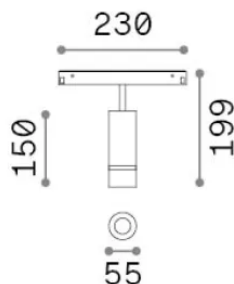

Allgemeine Information

Technisch - Systeme

Ean	8021696340197
Artikel	EGO TRACK 10W 20°-40° ZOOM 4000K ON-OFF BK
Installation	Systeme
Garantie	5 years
Bruttogewicht	0.61 kg
Volumen	0.003536 m ³

Technische Information

Nettogewicht	0.46 kg
Isolationsklasse	III
Schutzindex	IP20
Einhaltung	CE
Betriebstemperatur	0° ~ +40 °C
Dimmer	Non-dimmable, On-Off
Leistung	48 V DC
Energieversorgung	Required, remoted, not included NO

Quellinfo

Integrierte Quelle	Integrated LED module
Austauschbare Quelle	Replaceable (by qualified operators only)
Leistung	10 W
Emissionen	Direct
Maximaler Verbrauch	max 10 W
Merkmale LED	LED COB CITIZEN
CCT LED	4000 K
Dauer LED (t. 25°C)	50000 h
CRI	> 90
SDCM	3
Lichtstrahlwinkel	20-40°
Lichtstrahlfluss	950 lm
Nützlicher Lichtstrom	810 lm
Photobiologisches Risiko	1