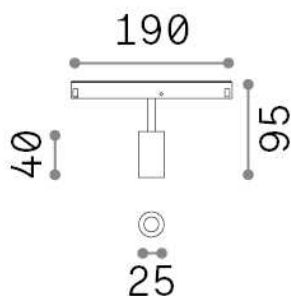

Allgemeine Information

Technisch - Systeme

Ean	8021696303666
Artikel	EGO TRACK SINGLE 03W 3000K 1-10V BK
Installation	Systeme
Garantie	5 years
Bruttogewicht	0.16 kg
Volumen	0.001555 m ³

Technische Information

Nettogewicht	0.1 kg
Isolationsklasse	III
Schutzindex	IP20
Einhaltung	CE
Betriebstemperatur	0° ~ +40 °C
Dimmer	1, 1-10V
Leistung	48 V DC
Energieversorgung	Required, remoted, not included NO
Verstellbarkeit	vert. 0°-90° , orizz. 0°-335°
einschließlich Zubehör	Honeycomb filter, Ego profile

Quellinfo

Integrierte Quelle	Integrated LED module
Austauschbare Quelle	Replaceable (by qualified operators only)
Leistung	3 W
Emissionen	Direct
Maximaler Verbrauch	max 3,00 W
Merkmale LED	LED SMD OSRAM
CCT LED	3000 K
Dauer LED (t. 25°C)	50000 h
CRI	> 90
SDCM	3
Lichtstrahlwinkel	30°
Lichtstrahlfluss	200 lm
Nützlicher Lichtstrom	180 lm
Photobiologisches Risiko	2
Standby-Leistung	< 0.50 W