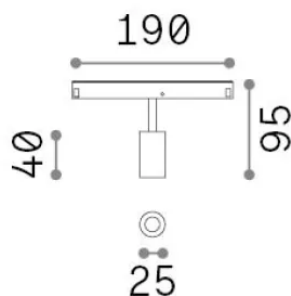

Allgemeine Information

Technisch - Systeme

Ean	8021696282978
Artikel	EGO TRACK SINGLE 03W 3000K ON-OFF WH
Installation	Systeme
Garantie	5 years
Bruttogewicht	0.25 kg
Volumen	0.001734 m ³

Technische Information

Nettogewicht	0.15 kg
Isolationsklasse	III
Schutzindex	IP20
Einhaltung	CE
Betriebstemperatur	0° ~ +40 °C
Dimmer	Non-dimmable, On-Off
Leistung	48 V DC
Energieversorgung	Required, remoted, not included NO
Zubehör nicht inklusive	Narrow or Wide beam optics, Honeycomb filters, Ego profile

Quellinfo

Integrierte Quelle	Integrated LED module
Austauschbare Quelle	Replaceable (by qualified operators only)
Leistung	3 W
Emissionen	Direct
Maximaler Verbrauch	max 3 W
Merkmale LED	LED SMD OSRAM
CCT LED	3000 K
Dauer LED (t. 25°C)	50000 h
CRI	> 90
SDCM	3
Lichtstrahlwinkel	30°
Lichtstrahlfluss	250 lm
Nützlicher Lichtstrom	180 lm
Photobiologisches Risiko	1