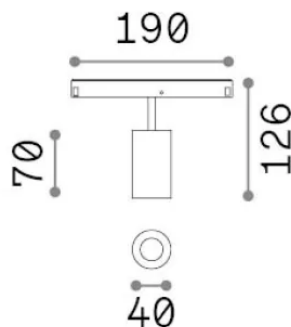

## Technisch - Systeme

<b>Ean</b>	8021696340364
<b>Artikel</b>	EGO TRACK SINGLE 08W 2700K DALI BK
<b>Installation</b>	Systeme
<b>Garantie</b>	5 years
<b>Bruttogewicht</b>	0.33 kg
<b>Volumen</b>	0.001734 m <sup>3</sup>

## Technische Information

<b>Nettogewicht</b>	0.18 kg
<b>Isolationsklasse</b>	III
<b>Schutzindex</b>	IP20
<b>Einhaltung</b>	CE
<b>Betriebstemperatur</b>	0° ~ +40 °C
<b>Dimmer</b>	1, DALI
<b>Leistung</b>	48 V DC
<b>Energieversorgung</b>	Required, remoted, not included NO
<b>Zubehör nicht inklusive</b>	Narrow or Wide beam optics, Honeycomb filters, Ego profile