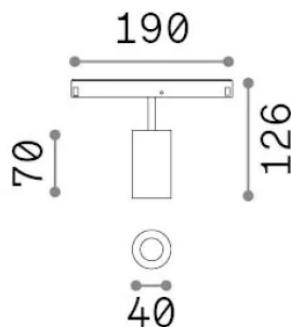

Allgemeine Information

Technisch - Systeme

Ean	8021696340388
Artikel	EGO TRACK SINGLE 08W 2700K ON-OFF BK
Installation	Systeme
Garantie	5 years
Bruttogewicht	0.33 kg
Volumen	0.001734 m ³

Technische Information

Nettogewicht	0.18 kg
Isolationsklasse	III
Schutzindex	IP20
Einhaltung	CE
Betriebstemperatur	0° ~ +40 °C
Dimmer	Non-dimmable, On-Off
Leistung	48 V DC
Energieversorgung	Required, remoted, not included NO
Zubehör nicht inklusive	Narrow or Wide beam optics, Honeycomb filters, Ego profile

Quellinfo

Integrierte Quelle	Integrated LED module
Austauschbare Quelle	Replaceable (by qualified operators only)
Leistung	8 W
Emissionen	Direct
Maximaler Verbrauch	max 8 W
Merkmale LED	LED COB CITIZEN
CCT LED	2700 K
Dauer LED (t. 25°C)	50000 h
CRI	> 90
SDCM	3
Lichtstrahlwinkel	30°
Lichtstrahlfluss	700 lm
Nützlicher Lichtstrom	530 lm
Photobiologisches Risiko	1