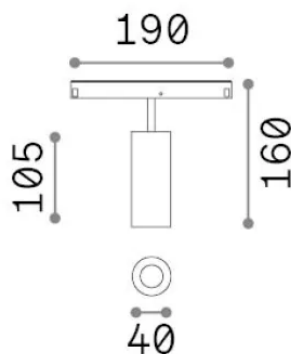

## Technisch - Systeme

<b>Ean</b>	8021696340401
<b>Artikel</b>	EGO TRACK SINGLE 12W 2700K DALI BK
<b>Installation</b>	Systeme
<b>Garantie</b>	5 years
<b>Bruttogewicht</b>	0.35 kg
<b>Volumen</b>	0.001734 m <sup>3</sup>

## Technische Information

<b>Nettogewicht</b>	0.2 kg
<b>Isolationsklasse</b>	III
<b>Schutzindex</b>	IP20
<b>Einhaltung</b>	CE
<b>Betriebstemperatur</b>	0° ~ +40 °C
<b>Dimmer</b>	1, DALI
<b>Leistung</b>	48 V DC
<b>Energieversorgung</b>	Required, remoted, not included NO
<b>Zubehör nicht inklusive</b>	Narrow or Wide beam optics, Honeycomb filters, Ego profile