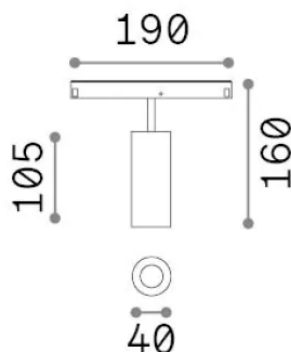

## Technisch - Systeme

<b>Ean</b>	8021696340425
<b>Artikel</b>	EGO TRACK SINGLE 12W 2700K ON-OFF BK
<b>Installation</b>	Systeme
<b>Garantie</b>	5 years
<b>Bruttogewicht</b>	0.35 kg
<b>Volumen</b>	0.001734 m <sup>3</sup>

## Technische Information

<b>Nettogewicht</b>	0.2 kg
<b>Isolationsklasse</b>	III
<b>Schutzindex</b>	IP20
<b>Einhaltung</b>	CE
<b>Betriebstemperatur</b>	0° ~ +40 °C
<b>Dimmer</b>	Non-dimmable, On-Off
<b>Leistung</b>	48 V DC
<b>Energieversorgung</b>	Required, remoted, not included NO
<b>Zubehör nicht inklusive</b>	Narrow or Wide beam optics, Honeycomb filters, Ego profile