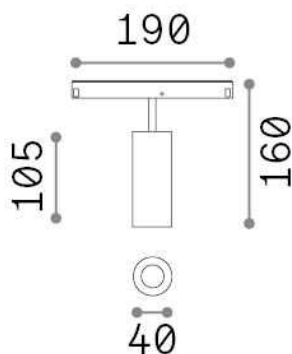

Allgemeine Information

Technisch - Systeme

Ean	8021696286440
Artikel	EGO TRACK SINGLE 12W 3000K DALI WH
Installation	Systeme
Garantie	5 years
Bruttogewicht	0.22 kg
Volumen	0.004092 m ³

Technische Information

Nettogewicht	0.19 kg
Isolationsklasse	III
Schutzindex	IP20
Einhaltung	CE
Betriebstemperatur	0° ~ +40 °C
Dimmer	1, DALI
Leistung	48 V DC
Energieversorgung	Required, remoted, not included NO
Verstellbarkeit einschließlich Zubehör	vert. 0°-90° , orizz. 0°-335° Honeycomb filter, Ego profile

Quellinfo

Integrierte Quelle	Integrated LED module
Austauschbare Quelle	Replaceable (by qualified operators only)
Leistung	12 W
Emissionen	Direct
Maximaler Verbrauch	max 12,00 W
Merkmale LED	LED COB CITIZEN
CCT LED	3000 K
Dauer LED (t. 25°C)	50000 h
CRI	> 90
SDCM	3
Lichtstrahlwinkel	30°
Lichtstrahlfluss	1200 lm
Nützlicher Lichtstrom	1050 lm
Photobiologisches Risiko	1
Standby-Leistung	< 0.50 W