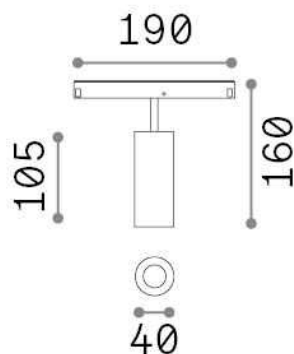

## Technisch - Systeme

<b>Ean</b>	8021696282992
<b>Artikel</b>	EGO TRACK SINGLE 12W 3000K ON-OFF WH
<b>Installation</b>	Systeme
<b>Garantie</b>	5 years
<b>Bruttogewicht</b>	0.45 kg
<b>Volumen</b>	0.004092 m <sup>3</sup>

## Technische Information

<b>Nettogewicht</b>	0.35 kg
<b>Isolationsklasse</b>	III
<b>Schutzindex</b>	IP20
<b>Einhaltung</b>	CE
<b>Betriebstemperatur</b>	0° ~ +40 °C
<b>Dimmer</b>	NO, On-Off
<b>Leistung</b>	48 V DC
<b>Energieversorgung</b>	Required, remoted, not included NO
<b>Verstellbarkeit einschließlich Zubehör</b>	vert. 0°-90° , orizz. 0°-335° Honeycomb filter, Ego profile