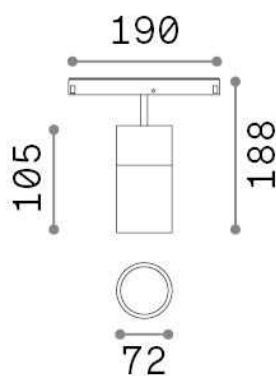

Allgemeine Information

Technisch - Systeme

Ean	8021696321974
Artikel	EGO TRACK SINGLE 19W 4000K DALI BK
Installation	Systeme
Garantie	5 years
Bruttogewicht	0.76 kg
Volumen	0.003536 m ³

Technische Information

Nettogewicht	0.7 kg
Isolationsklasse	III
Schutzindex	IP20
Einhaltung	CE
Betriebstemperatur	0° ~ +40 °C
Dimmer	1, DALI
Leistung	48 V DC
Energieversorgung	Required, remoted, not included NO
Verstellbarkeit einschließlich Zubehör	vert. 0°-90° , orizz. 0°-335° Ego profile

Quellinfo

Integrierte Quelle	Integrated LED module
Austauschbare Quelle	Replaceable (by qualified operators only)
Leistung	19 W
Emissionen	Direct
Maximaler Verbrauch	max 19,00 W
Merkmale LED	LED COB CITIZEN
CCT LED	4000 K
Dauer LED (t. 25°C)	50000 h
CRI	> 90
SDCM	3
Lichtstrahlwinkel	35°
Lichtstrahlfluss	2350 lm
Nützlicher Lichtstrom	2000 lm
Photobiologisches Risiko	1
Standby-Leistung	< 0.50 W