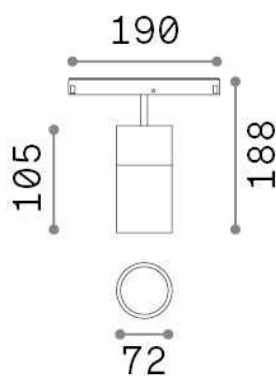

Allgemeine Information

Technisch - Systeme

Ean	8021696307565
Artikel	EGO TRACK SINGLE 26W 3000K 1-10V BK
Installation	Systeme
Garantie	5 years
Bruttogewicht	0.76 kg
Volumen	0.003537 m ³

Technische Information

Nettogewicht	0.7 kg
Isolationsklasse	III
Schutzindex	IP20
Einhaltung	CE
Betriebstemperatur	0° ~ +40 °C
Dimmer	1, 1-10V
Leistung	48 V DC
Energieversorgung	Required, remoted, not included NO
Verstellbarkeit einschließlich Zubehör	vert. 0°-90° , orizz. 0°-335° Ego profile

Quellinfo

Integrierte Quelle	Integrated LED module
Austauschbare Quelle	Replaceable (by qualified operators only)
Leistung	26 W
Emissionen	Direct
Maximaler Verbrauch	max 26,00 W
Merkmale LED	LED COB CITIZEN
CCT LED	3000 K
Dauer LED (t. 25°C)	50000 h
CRI	> 90
SDCM	3
Lichtstrahlwinkel	35°
Lichtstrahlfluss	3050 lm
Nützlicher Lichtstrom	2480 lm
Photobiologisches Risiko	1
Standby-Leistung	< 0.50 W