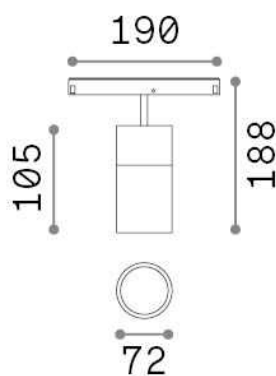

Allgemeine Information

Technisch - Systeme

Ean	8021696307596
Artikel	EGO TRACK SINGLE 26W 3000K DALI WH
Installation	Systeme
Garantie	5 years
Bruttogewicht	0.76 kg
Volumen	0.003537 m ³

Technische Information

Nettogewicht	0.7 kg
Isolationsklasse	III
Schutzindex	IP20
Einhaltung	CE
Betriebstemperatur	0° ~ +40 °C
Dimmer	1, DALI
Leistung	48 V DC
Energieversorgung	Required, remoted, not included NO
Verstellbarkeit	vert. 0°-90° , orizz. 0°-335°
einschließlich Zubehör	Ego profile

Quellinfo

Integrierte Quelle	Integrated LED module
Austauschbare Quelle	Replaceable (by qualified operators only)
Leistung	26 W
Emissionen	Direct
Maximaler Verbrauch	max 26,00 W
Merkmale LED	LED COB CITIZEN
CCT LED	3000 K
Dauer LED (t. 25°C)	50000 h
CRI	> 90
SDCM	3
Lichtstrahlwinkel	35°
Lichtstrahlfluss	3050 lm
Nützlicher Lichtstrom	2480 lm
Photobiologisches Risiko	1
Standby-Leistung	< 0.50 W