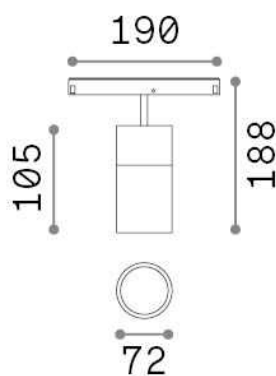

Allgemeine Information

Technisch - Systeme

Ean	8021696305615
Artikel	EGO TRACK SINGLE 26W 3000K ON-OFF BK
Installation	Systeme
Garantie	5 years
Bruttogewicht	0.76 kg
Volumen	0.003537 m ³

Technische Information

Nettogewicht	0.7 kg
Isolationsklasse	III
Schutzindex	IP20
Einhaltung	CE
Betriebstemperatur	0° ~ +40 °C
Dimmer	NO, On-Off
Leistung	48 V DC
Energieversorgung	Required, remoted, not included NO
Verstellbarkeit einschließlich Zubehör	vert. 0°-90° , orizz. 0°-335° Ego profile

Quellinfo

Integrierte Quelle	Integrated LED module
Austauschbare Quelle	Replaceable (by qualified operators only)
Leistung	26 W
Emissionen	Direct
Maximaler Verbrauch	max 26,00 W
Merkmale LED	LED COB CITIZEN
CCT LED	3000 K
Dauer LED (t. 25°C)	50000 h
CRI	> 90
SDCM	3
Lichtstrahlwinkel	35°
Lichtstrahlfluss	3050 lm
Nützlicher Lichtstrom	2480 lm
Photobiologisches Risiko	1