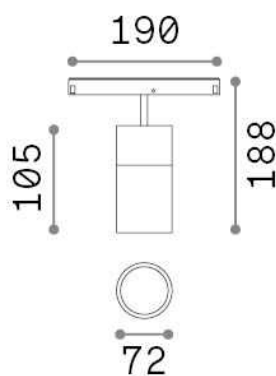

## Technisch - Systeme

<b>Ean</b>	8021696307602
<b>Artikel</b>	EGO TRACK SINGLE 26W 3000K ON-OFF WH
<b>Installation</b>	Systeme
<b>Garantie</b>	5 years
<b>Bruttogewicht</b>	0.77 kg
<b>Volumen</b>	0.003537 m <sup>3</sup>

## Technische Information

<b>Nettogewicht</b>	0.7 kg
<b>Isolationsklasse</b>	III
<b>Schutzindex</b>	IP20
<b>Einhaltung</b>	CE
<b>Betriebstemperatur</b>	0° ~ +40 °C
<b>Dimmer</b>	NO, On-Off
<b>Leistung</b>	48 V DC
<b>Energieversorgung</b>	Required, remoted, not included NO
<b>Verstellbarkeit</b>	vert. 0°-90° , orizz. 0°-335°
<b>einschließlich Zubehör</b>	Ego profile