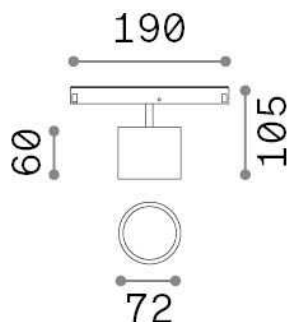

Allgemeine Information

Technisch - Systeme

Ean	8021696300764
Artikel	EGO TRACK SINGLE BIG 10W 3000K ON-OFF BK
Installation	Systeme
Garantie	5 years
Bruttogewicht	0.54 kg
Volumen	0.003536 m ³

Technische Information

Nettogewicht	0.35 kg
Isolationsklasse	III
Schutzindex	IP20
Einhaltung	CE
Betriebstemperatur	0° ~ +40 °C
Dimmer	NO, On-Off
Leistung	48 V DC
Energieversorgung	Required, remoted, not included NO
einschließlich Zubehör	Ego profile

Quellinfo

Integrierte Quelle	Integrated LED module
Austauschbare Quelle	Replaceable (by qualified operators only)
Leistung	10 W
Emissionen	Direct
Maximaler Verbrauch	max 10,00 W
Merkmale LED	LED COB CITIZEN
CCT LED	3000 K
Dauer LED (t. 25°C)	50000 h
CRI	> 90
SDCM	3
Lichtstrahlwinkel	38°
UGR Maximal	< 19
Lichtstrahlfluss	1000 lm
Nützlicher Lichtstrom	750 lm
Photobiologisches Risiko	1