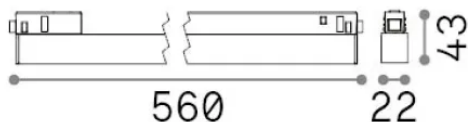

## Technisch - Systeme

Ean	8021696340586
Artikel	EGO WIDE 13W 2700K ON-OFF BK
Installation	Systeme
Garantie	5 years
Bruttogewicht	0.67 kg
Volumen	0.001607 m <sup>3</sup>

## Technische Information

Nettogewicht	0.52 kg
Isolationsklasse	III
Schutzindex	IP20
Einhaltung	CE
Betriebstemperatur	0° ~ +40 °C
Dimmer	Non-dimmable, On-Off
Leistung	48 V DC
Energieversorgung	Required, remoted, not included NO
Zubehör nicht inklusive	Ego profile

## Quellinfo

Integrierte Quelle	Integrated LED module
Austauschbare Quelle	Replaceable (by qualified operators only)
Leistung	13 W
Emissionen	Direct
Maximaler Verbrauch	max 13 W
Merkmale LED	LED SMD SAMSUNG
CCT LED	2700 K
Dauer LED (t. 25°C)	50000 h
CRI	> 90
SDCM	3
Lichtstrahlwinkel	110°
Lichtstrahlfluss	1350 lm
Nützlicher Lichtstrom	1050 lm
Photobiologisches Risiko	EXEMPT