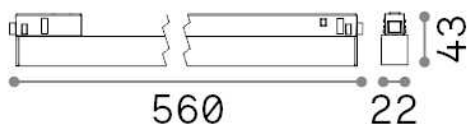

Allgemeine Information

Technisch - Systeme

Ean	8021696303802
Artikel	EGO WIDE 13W 3000K 1-10V BK
Installation	Systeme
Garantie	5 years
Bruttogewicht	0.84 kg
Volumen	0.00252 m ³

Technische Information

Nettogewicht	0.5 kg
Isolationsklasse	III
Schutzindex	IP20
Einhaltung	CE
Betriebstemperatur	0° ~ +40 °C
Dimmer	1, 1-10V
Leistung	48 V DC
Energieversorgung	Required, remoted, not included NO
einschließlich Zubehör	Ego profile

Quellinfo

Integrierte Quelle	Integrated LED module
Austauschbare Quelle	Replaceable (by qualified operators only)
Leistung	13 W
Emissionen	Direct
Maximaler Verbrauch	max 13,00 W
Merkmale LED	LED SMD SAMSUNG
CCT LED	3000 K
Dauer LED (t. 25°C)	50000 h
CRI	> 90
SDCM	3
Lichtstrahlwinkel	110°
Lichtstrahlfluss	1700 lm
Nützlicher Lichtstrom	1320 lm
Photobiologisches Risiko	1
Standby-Leistung	< 0.50 W