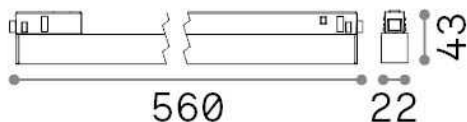

## Technisch - Systeme

<b>Ean</b>	8021696283036
<b>Artikel</b>	EGO WIDE 13W 3000K ON-OFF WH
<b>Installation</b>	Systeme
<b>Garantie</b>	5 years
<b>Bruttogewicht</b>	0.44 kg
<b>Volumen</b>	0.000641 m <sup>3</sup>

## Technische Information

<b>Nettogewicht</b>	0.34 kg
<b>Isolationsklasse</b>	III
<b>Schutzindex</b>	IP20
<b>Einhaltung</b>	CE
<b>Betriebstemperatur</b>	0° ~ +40 °C
<b>Dimmer</b>	NO, On-Off
<b>Leistung</b>	48 V DC
<b>Energieversorgung</b>	Required, remoted, not included NO
<b>einschließlich Zubehör</b>	Ego profile