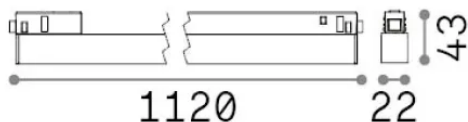

Allgemeine Information

Technisch - Systeme

Ean	8021696340623
Artikel	EGO WIDE 26W 2700K ON-OFF BK
Installation	Systeme
Garantie	5 years
Bruttogewicht	1.05 kg
Volumen	0.003119 m ³

Technische Information

Nettogewicht	0.9 kg
Isolationsklasse	III
Schutzindex	IP20
Einhaltung	CE
Betriebstemperatur	0° ~ +40 °C
Dimmer	Non-dimmable, On-Off
Leistung	48 V DC
Energieversorgung	Required, remoted, not included NO
Zubehör nicht inklusive	Ego profile

Quellinfo

Integrierte Quelle	Integrated LED module
Austauschbare Quelle	Replaceable (by qualified operators only)
Leistung	26 W
Emissionen	Direct
Maximaler Verbrauch	max 26 W
Merkmale LED	LED SMD SAMSUNG
CCT LED	2700 K
Dauer LED (t. 25°C)	50000 h
CRI	> 90
SDCM	3
Lichtstrahlwinkel	110°
Lichtstrahlfluss	2700 lm
Nützlicher Lichtstrom	2100 lm
Photobiologisches Risiko	EXEMPT