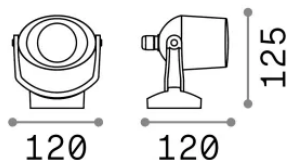

Allgemeine Information

Aussen - Wandleuchten

Ean	8021696096483
Artikel	ELIO AP1 BIANCO
Installation	Wandleuchten
Garantie	5 years
Bruttogewicht	0.6 kg
Volumen	0.002662 m ³

Technische Information

Nettogewicht	0.5 kg
Isolationsklasse	II
Schutzindex	IP66
Einhaltung	CE
Betriebstemperatur	-15° ~ +45 °C
Dimmer	Non-dimmable
Leistung	220-240 V AC
Energieversorgung	Not required
Lastwiderstand	IK10

Quellinfo

Integrierte Quelle	Light bulb (included, settable CCT 2700 / 4000 K)
Austauschbare Quelle	Replaceable
Leistung	GU10 max 1 x 6 W
Emissionen	Direct
Maximaler Verbrauch	-
Leuchtmittel enthalten	188652 FUMAGALLI LED CLASSIC GU10 3.5W SETTABILE
Glühbirne empfehlen	253497 GU10 05W 430Lm 4000K CRI90