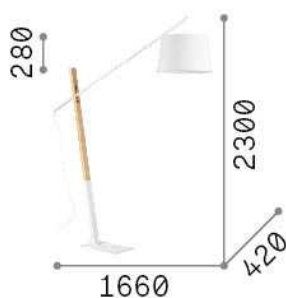

Allgemeine Information

Innen - Stehleuchten

Ean	8021696207582
Artikel	EMINENT PT1 BIANCO
Installation	Stehleuchten
Garantie	5 years
Bruttogewicht	10.61 kg
Volumen	-

Technische Information

Nettogewicht	10.61 kg
Isolationsklasse	II
Schutzindex	IP20
Einhaltung	CE
Betriebstemperatur	0° ~ +40 °C
Dimmer	NO
Leistung	220-240 V AC Integrated switch button
Energieversorgung	Not required

Quellinfo

Integrierte Quelle	Light bulb (not included)
Austauschbare Quelle	No
Leistung	E27 max 1 x 60 W
Emissionen	Diffuse
Maximaler Verbrauch	-