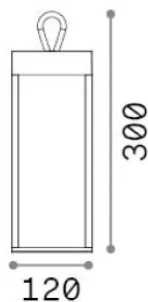

Allgemeine Information

Aussen - Tischleuchten

Ean	8021696323244
Artikel	ENYA TL COFFEE
Installation	Tischleuchten
Garantie	5 years
Bruttogewicht	1.63 kg
Volumen	0.008649 m ³

Technische Information

Nettogewicht	1.49 kg
Isolationsklasse	III
Schutzindex	IP54
Einhaltung	CE
Betriebstemperatur	0° ~ +40 °C
Dimmer	1, Dimmer on board
Leistung	5 V DC
Energieversorgung	Required, separate, not included (USB-A power charger, output 5 V DC 1 A) electronic

Quellinfo

Integrierte Quelle	Integrated LED module
Austauschbare Quelle	Replaceable (by qualified operators only)
Leistung	LED 5 W
Emissionen	Direct
Maximaler Verbrauch	max 5 W
Merkmale LED	LED SMD
CCT LED	3000 K
Dauer LED (t. 25°C)	35000 h
CRI	> 90
SDCM	3
Lichtstrahlwinkel	108°
Lichtstrahlfluss	300 lm
Nützlicher Lichtstrom	170 lm
Photobiologisches Risiko	1
Standby-Leistung	< 0.50 W