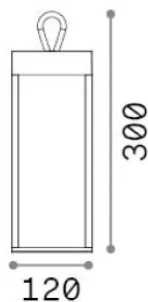

Allgemeine Information

Aussen - Tischleuchten

Ean	8021696323237
Artikel	ENYA TL NERO
Installation	Tischleuchten
Garantie	5 years
Bruttogewicht	1.63 kg
Volumen	0.008649 m ³

Technische Information

Nettogewicht	1.49 kg
Isolationsklasse	III
Schutzindex	IP54
Einhaltung	CE
Betriebstemperatur	0° ~ +40 °C
Dimmer	1, Dimmer on board
Leistung	5 V DC
Energieversorgung	Required, separate, not included (USB-A power charger, output 5 V DC 1 A) electronic

Quellinfo

Integrierte Quelle	Integrated LED module
Austauschbare Quelle	Replaceable (by qualified operators only)
Leistung	LED 5 W
Emissionen	Direct
Maximaler Verbrauch	max 5 W
Merkmale LED	LED SMD
CCT LED	3000 K
Dauer LED (t. 25°C)	35000 h
CRI	> 90
SDCM	3
Lichtstrahlwinkel	108°
Lichtstrahlfluss	300 lm
Nützlicher Lichtstrom	160 lm
Photobiologisches Risiko	1
Standby-Leistung	< 0.50 W